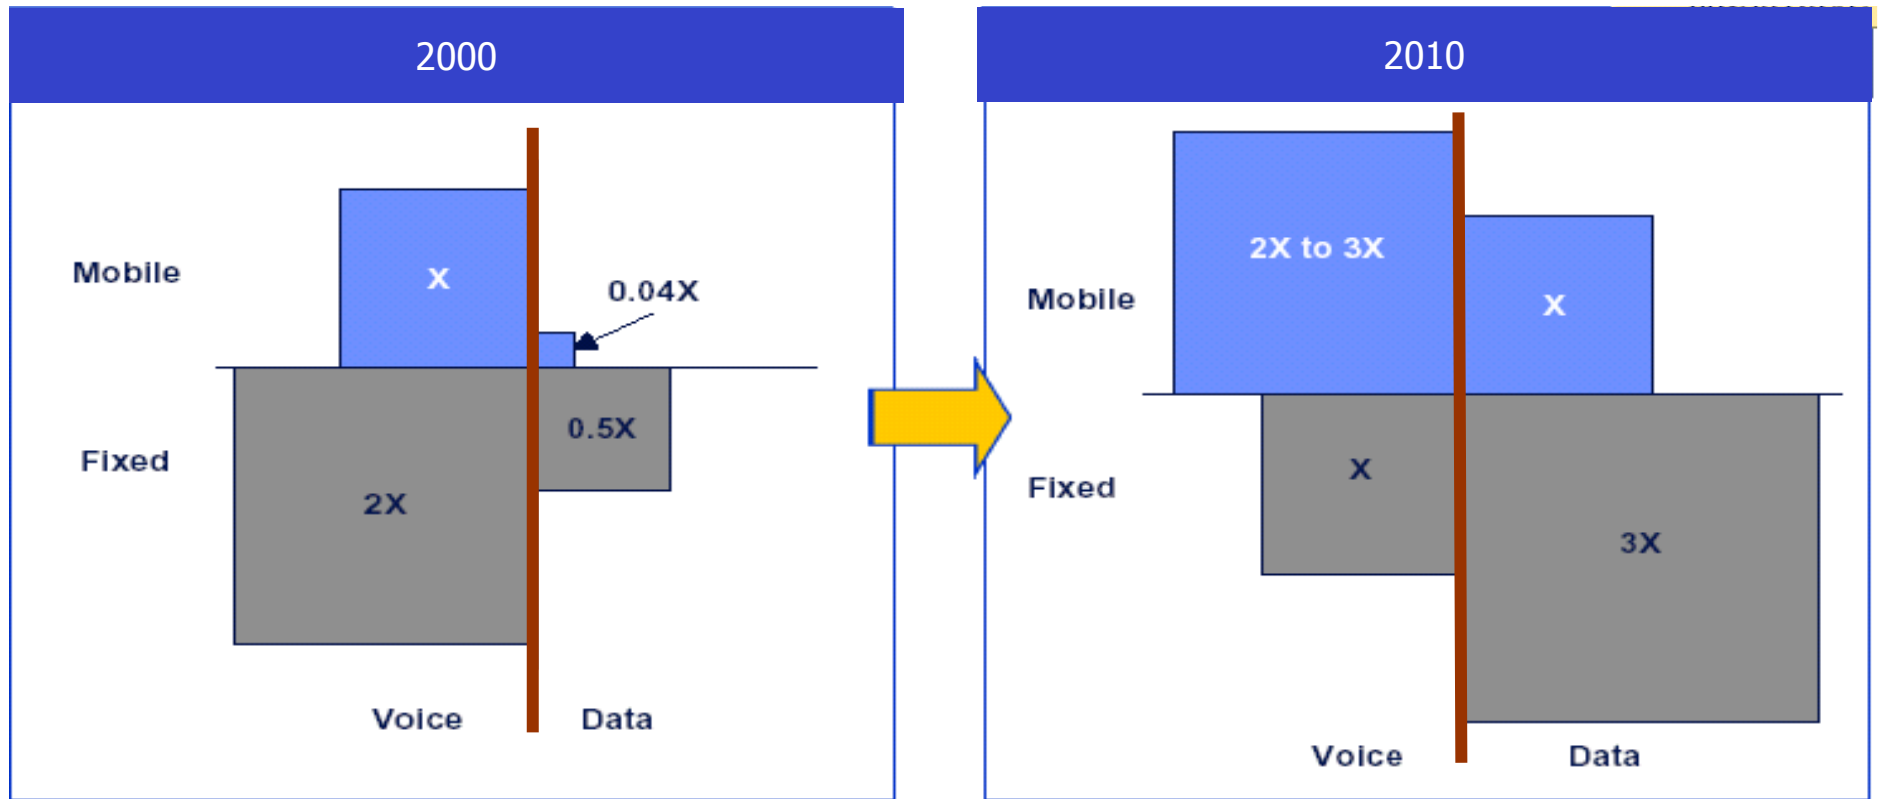

Uvod

Gartner
www.gartner.com