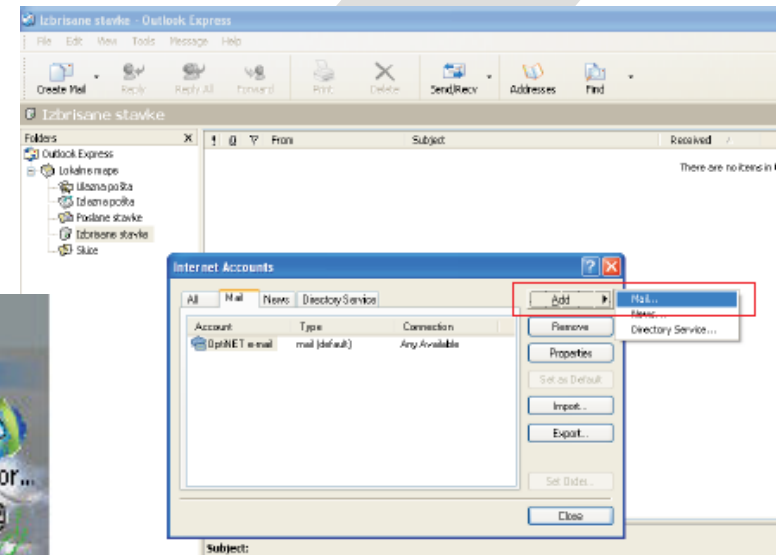

Fax(Voice)-2-Mail

- Usluge omogućuju brz i jednostavan način primanja i slanja poruka
  - Nema potrebe za klasičnim uređajima
  - Nema potrebe za zasebnim telefonskim priključkom
- Usluge su dostupne korištenjem mail klijenta /računalo ili mobilni telefon) ili putem Web sučelja