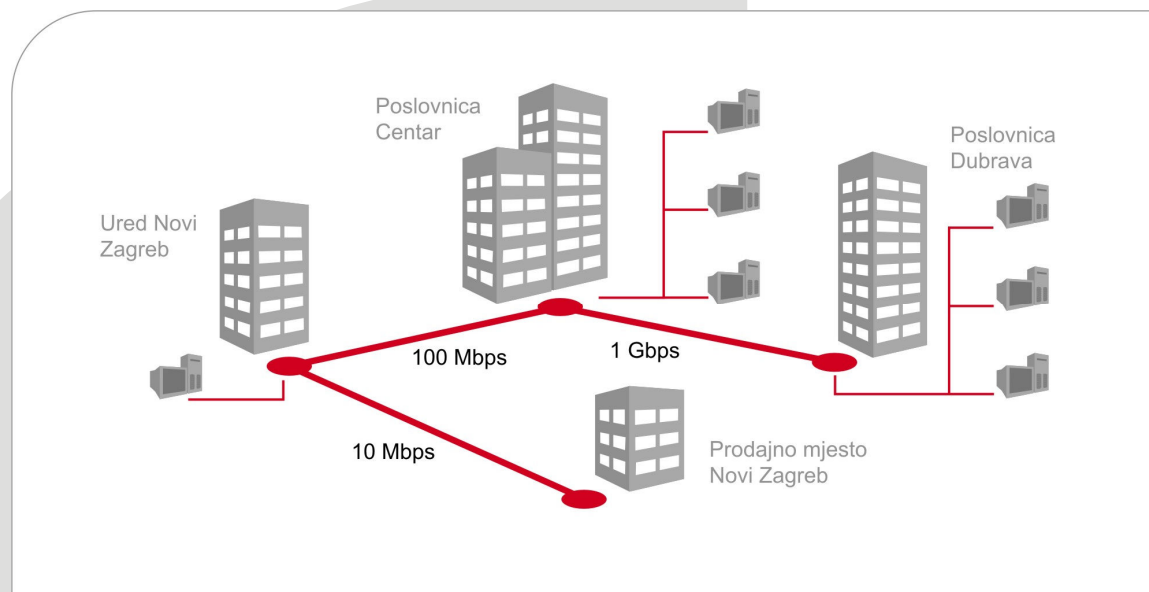

# IP Centrex

- Centrex je poslovni telefonski sustav oblikovan kao alternativa klasičnim kućnim PBX telefonskim centralama. Centrex usluga zamjenjuje klasičnu kućnu PBX centralu nudeći čitav niz dodatnih mogućnosti. S obzirom da Centrex usluga ne zahtijeva investiciju u skupu telekomunikacijsku opremu i njeno održavanje, ukupni troškovi poslovanja se mogu znatno smanjiti.

# MetroEthernet

- MetroEthernet usluga omogućuje da u skladu s korisničkim potrebama međusobno povežemo lokacije na širem gradskom području putem Ethernet sučelja različitih brzina.
  - Iznimno povoljna cijena u odnosu na druge načine povezivanja
  - Jednostavno povezivanje putem Ethernet sučelja bez potrebe za dodatnom opremom
  - Brzine prijenosa prilagođene vašim potrebama (10 Mbps, 100 Mbps i 1 Gbps)