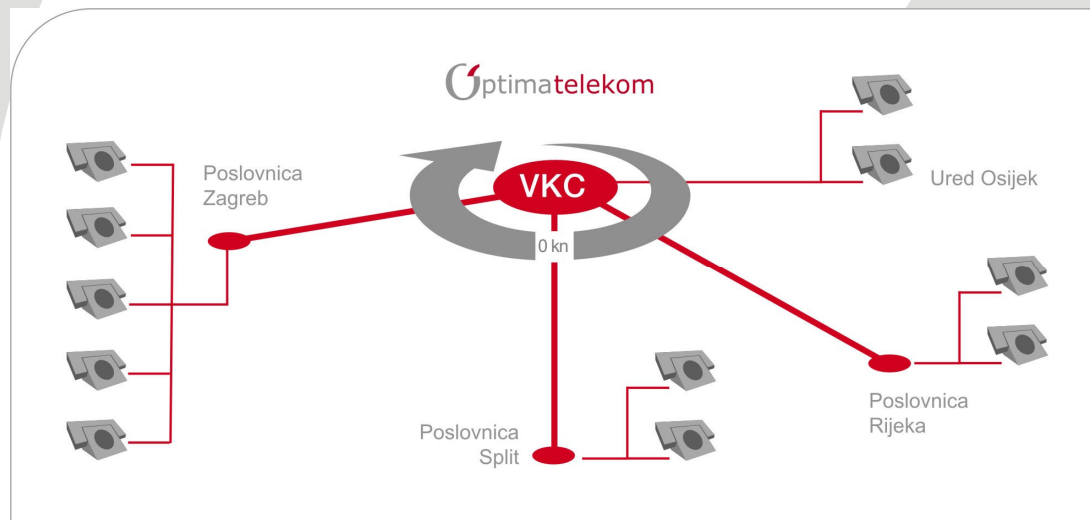

# Sadržaj

- Uvod
- Usluge krojene po potrebi korisnika
  - IP Centrex
  - MetroEthernet
  - Fax(Voice)-2-Mail
  - Audio(Video) konferencije
  - Softphone
  - Extension-2-Cellular
- Primjer

# IP Centrex

- Centrex je poslovni telefonski sustav oblikovan kao alternativa klasičnim kućnim PBX telefonskim centralama. Centrex usluga zamjenjuje klasičnu kućnu PBX centralu nudeći čitav niz dodatnih mogućnosti. S obzirom da Centrex usluga ne zahtijeva investiciju u skupu telekomunikacijsku opremu i njeno održavanje, ukupni troškovi poslovanja se mogu znatno smanjiti.

# MetroEthernet

- MetroEthernet usluga omogućuje da u skladu s korisničkim potrebama međusobno povežemo lokacije na širem gradskom području putem Ethernet sučelja različitih brzina.
  - Iznimno povoljna cijena u odnosu na druge načine povezivanja
  - Jednostavno povezivanje putem Ethernet sučelja bez potrebe za dodatnom opremom
  - Brzine prijenosa prilagođene vašim potrebama (10 Mbps, 100 Mbps i 1 Gbps)