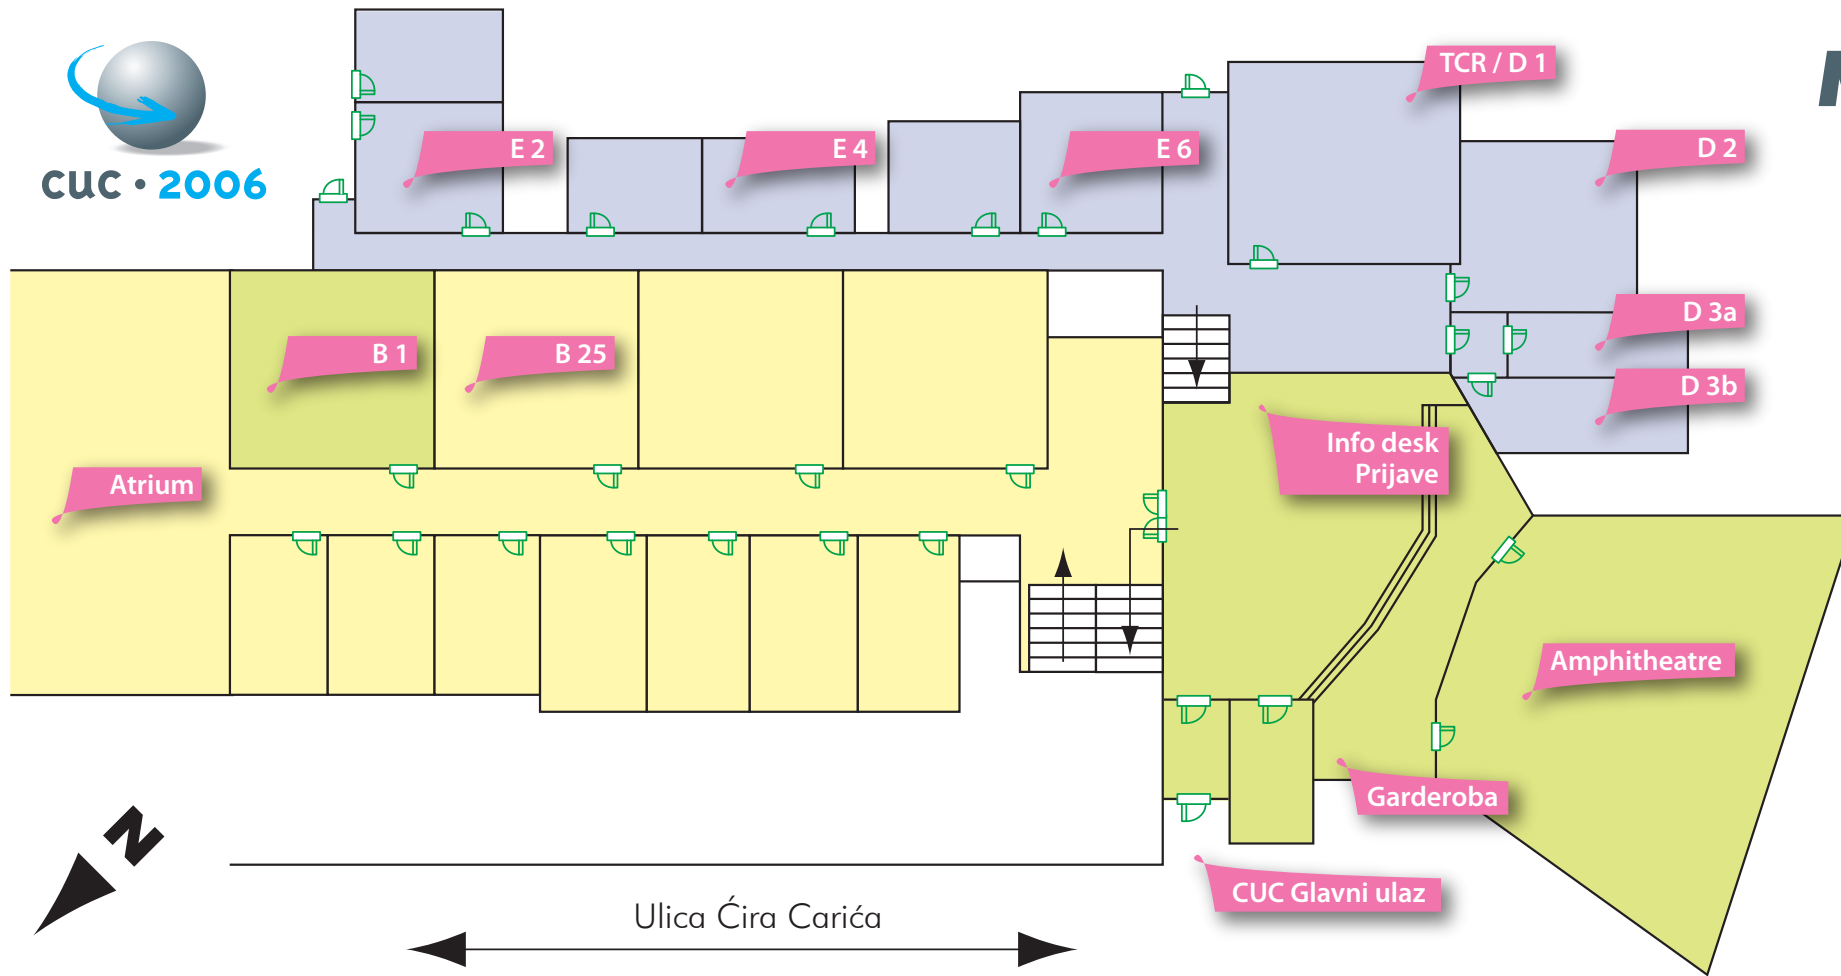

CUC • 2006

Mapa prostora

Sveučilište u Dubrovnik

D 3a: Cybercaffe
D 3b: Tajništvo
E 4: Soba za predavače

-  **Nivo 0**
-  **Nivo -1**
-  **Nivo +1**