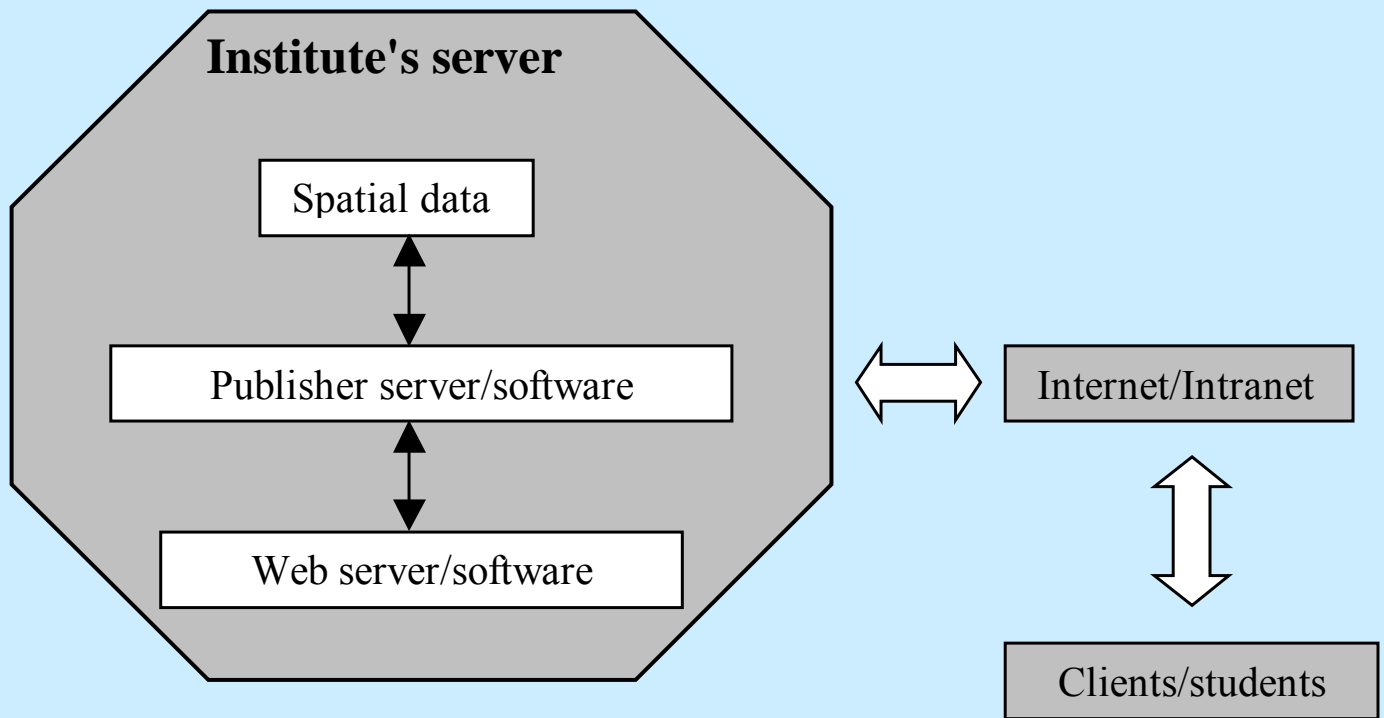

✓ Distribution of Spatial data